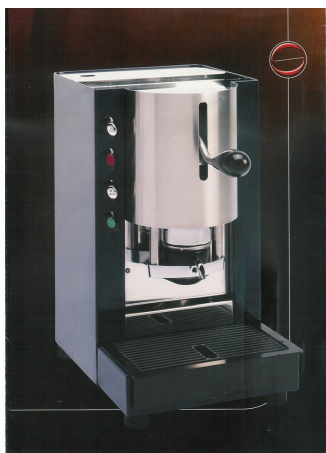

## Spinel Pinocchio - Edelstahl-schwarz - Kaffee

Formschöne Espresso Maschine für den Hausgebrauch oder kleine Büros. Ihr Vorteil: Mit jeder Tasse einen anderen Kaffee genießen zu können, ohne großartige Vorbereitungen treffen zu müssen: Perfekt!

Name:	Pinocchio - Edelstahl-schwarz - Kaffee
Farbe:	Edelstahl-schwarz
Hersteller:	Spinel
Herkunft:	Parabita (LE), Italien
<b>Technische Daten:</b>	
Kaffee:	ja
Dampf:	nein
Heisswasser:	nein
Spannung:	230 Volt / 50 Hertz
Nennleistung Kaffeegruppe:	600 Watt
Nennleistung Dampfgruppe:	nicht vorhanden
Nennleistung Heisswassergruppe:	nicht vorhanden
maximale Aufnahmeleistung:	600 Watt
Hitzekontrolle:	mittels Thermostat bei 98° C
Wassertank:	3,0 Liter
Wasserboiler:	nicht vorhanden
Maße:	Breite: 20 cm // Tiefe: 33 cm // Höhe: 33 cm
Gewicht:	9 kg
Anwendungsbereich:	Ideal für kleine Büros und zu Hause

## Pinocchio - Edelstahl-schwarz - Kaffee

Espresso ganz leicht gemacht: Ohne elektronischen Schnick-Schnack und kein billiger Plastik-Korpus!

Mehr Informationen unter [www.casanapoli.de](http://www.casanapoli.de)

Achtung: Wir bieten alle Spinel Modelle (Tour, Pinocchio, Lolita, Lola, Esse, Rondo, Minimini, UnoLux, DueLux und TreLux) in allen möglichen Kombinationen an. Aus diesem Grund ist es fast unmöglich, sämtliche Modellvariationen vorzuhalten. Nicht vorrätige Maschinen gehen nach Bestelleingang in die Produktion und treffen i.d.R. nach 2 - 3 Wochen fabrikneu beim Kunden ein. Der genaue Ablauf wird aber mit Ihnen individuell kommuniziert.